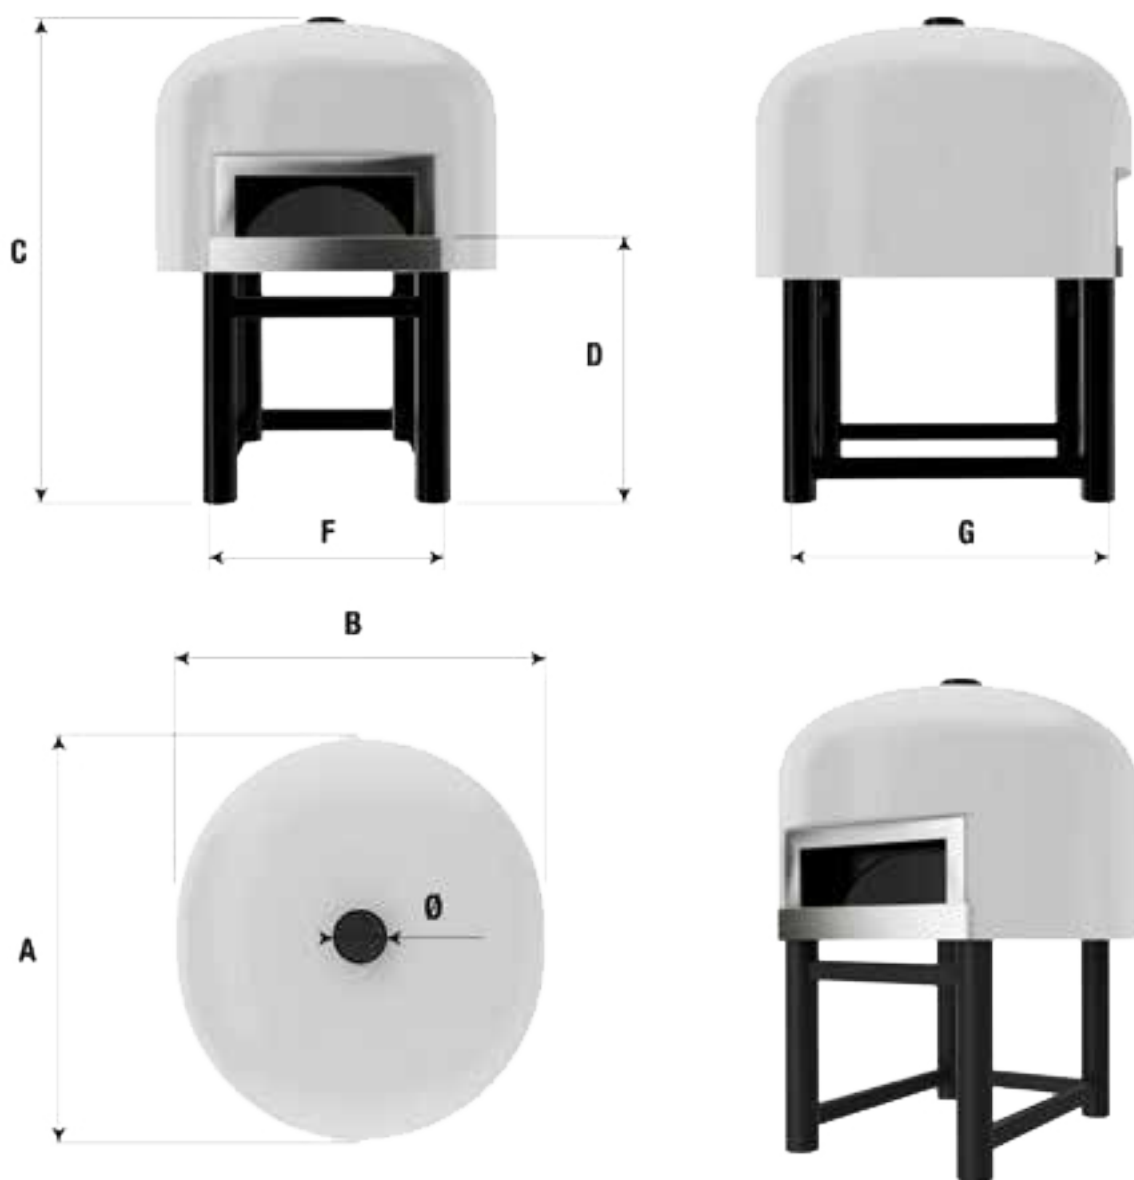

# DIMENSIONS - ENCOMBREMENT

### BOIS - COMBI

DIMENSIONS	U.M	Ø100	Ø120	Ø 140	Ø160
PROFONDEUR	cm	158	180	187	220
LARGEUR	cm	138	160	174	200
HAUTEUR	cm	200/220	200/220	200/220	200/220
HAUTEUR DE TRAVAIL	cm	100/120	100/120	100/120	100/120
EMCOMBREMENT PIEDS	cm	81	109	109	115
EMCOMBREMENT PIEDS	cm	106	105	105	149
Diamètre du conduit de fumé : Ø200mm					