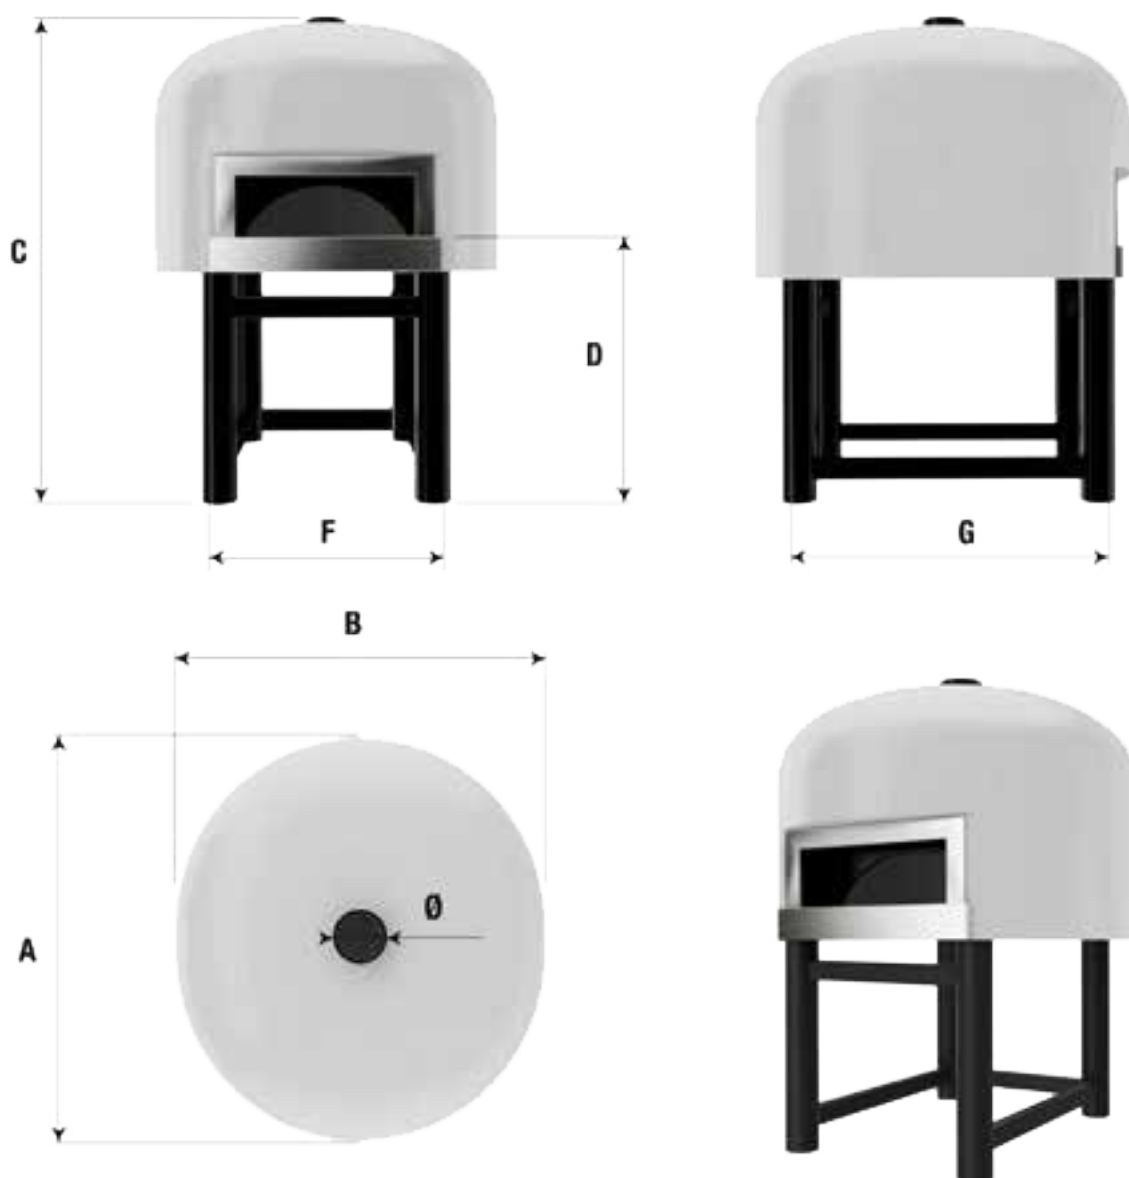

DIMENSIONS - ENCOMBREMENT

FOUR NAPOLI ROTATIF

BOIS - GAZ - COMBI

DIMENSIONS	U.M	Ø95	Ø115	Ø 125/135	Ø145
PROFONDEUR	cm	180	187	220	220
LARGEUR	cm	160	174	200	200
HAUTEUR	cm	200/220	200/220	200/220	200/220
HAUTEUR DE TRAVAIL	cm	100/120	100/120	100/120	100/120
EMCOMBREMENT PIEDS	cm	109	109	116	116
EMCOMBREMENT PIEDS	cm	105	135	149	149
Diamètre du conduit de fumé : Ø200mm					